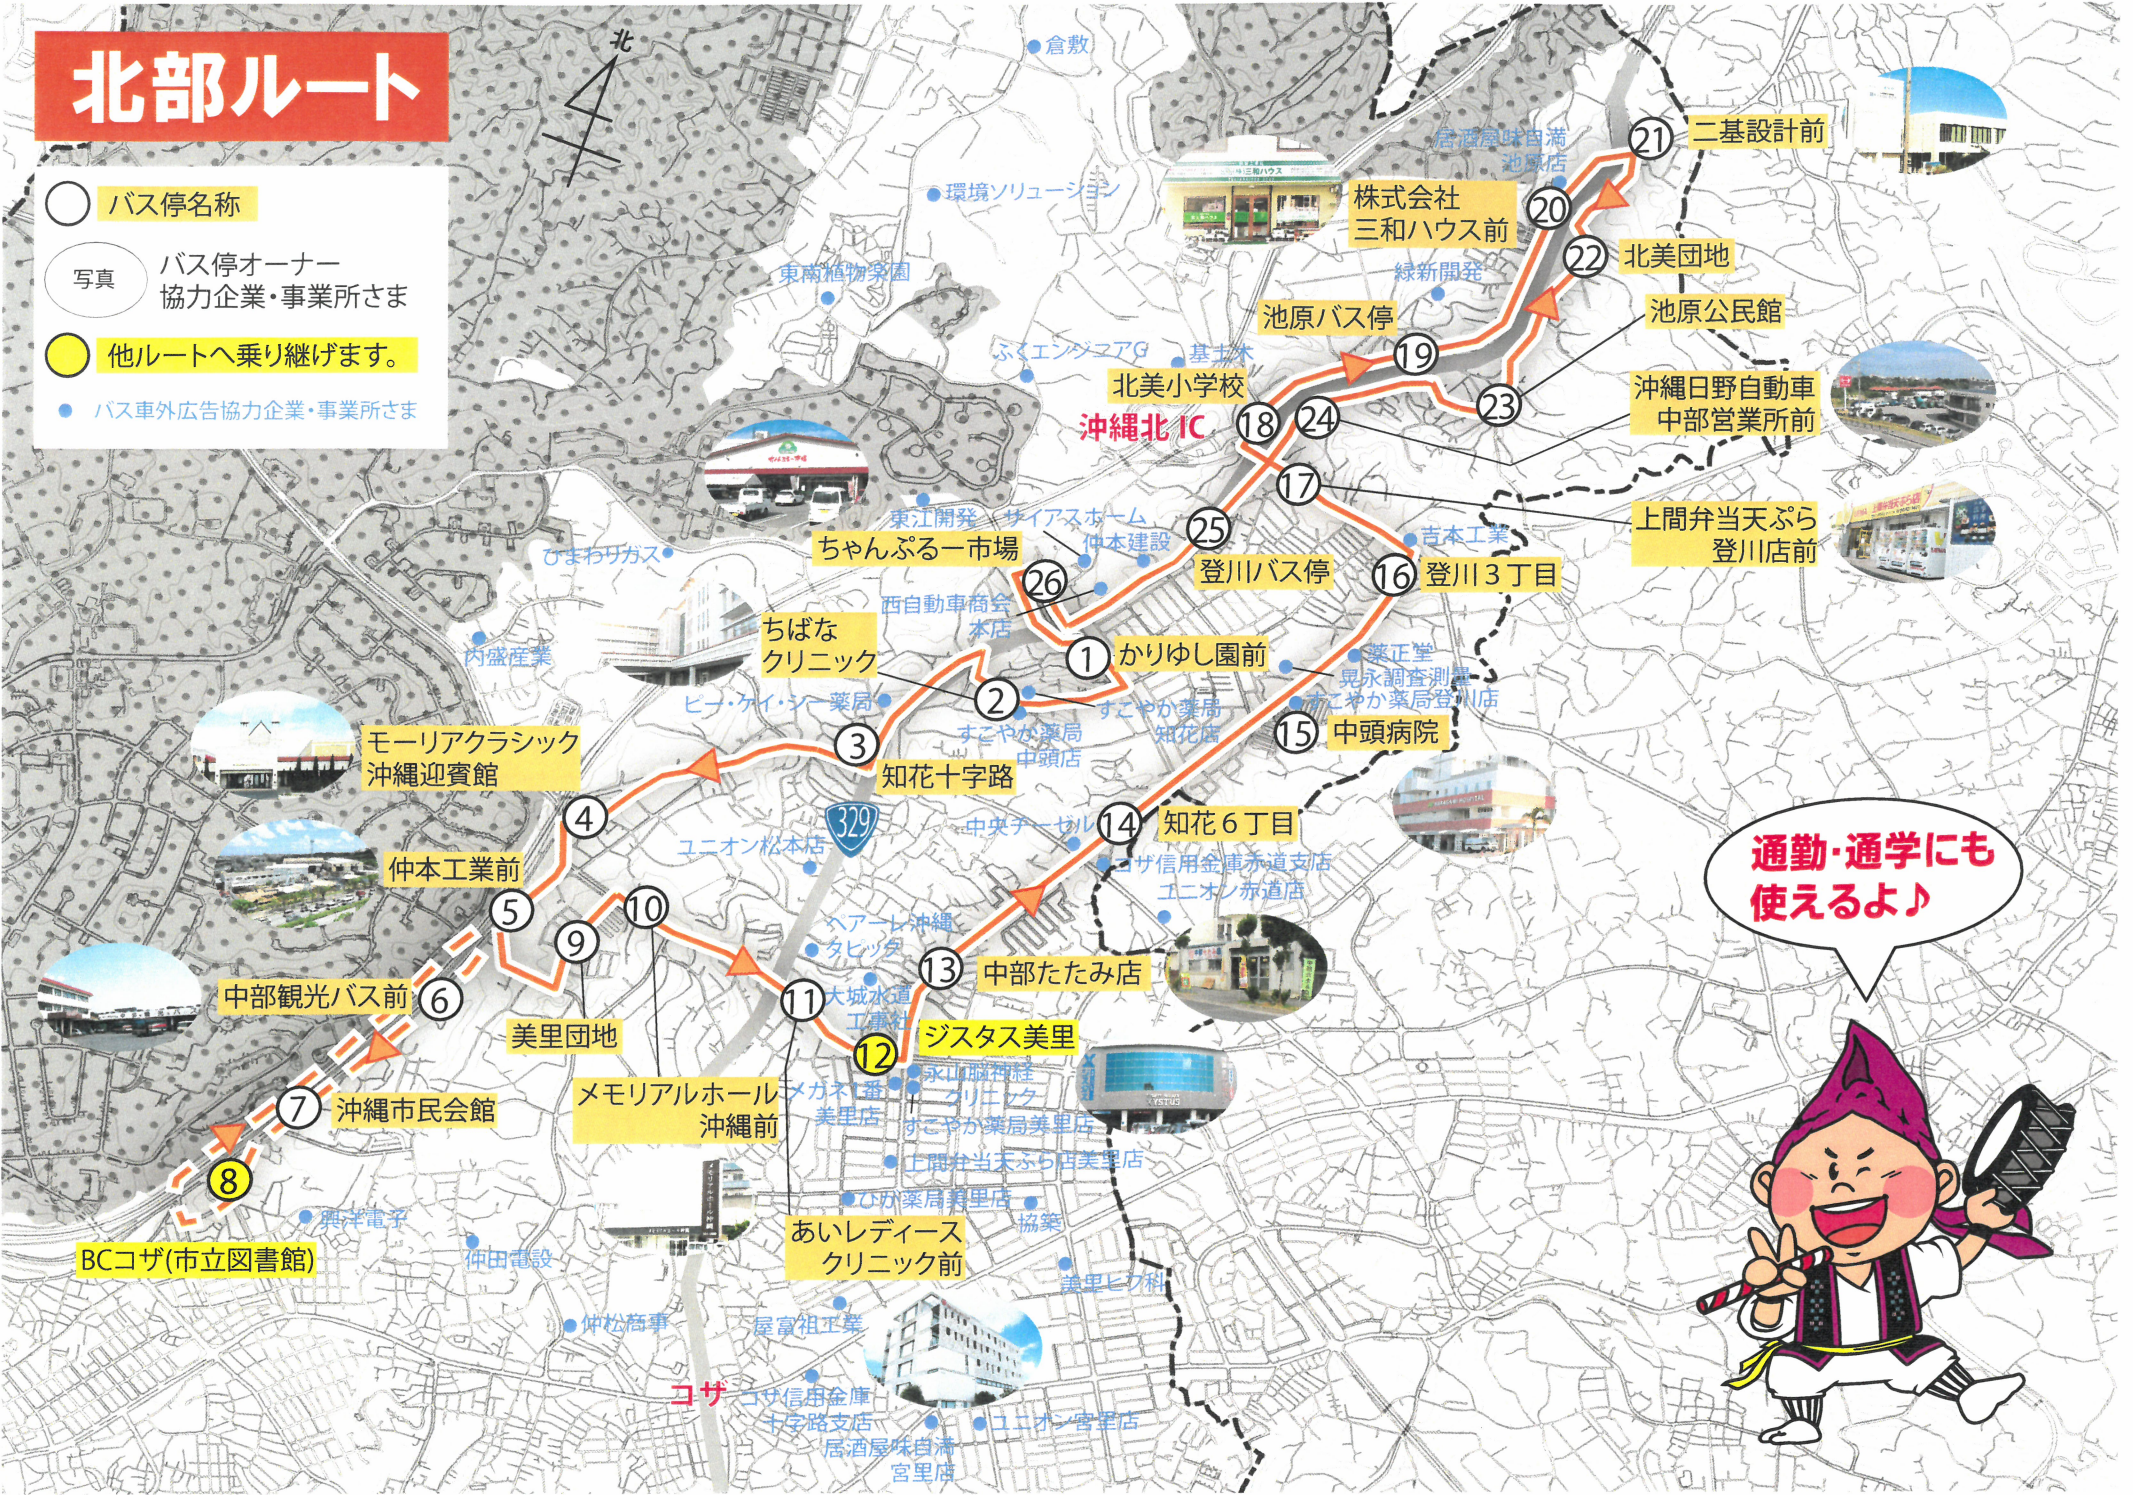

北部ルート

- バス停名称
- 写真 バス停オーナー 協力企業・事業所さま
- 他ルートへ乗り継ぎます。
- バス車外広告協力企業・事業所さま

通勤・通学にも
使えるよ♪